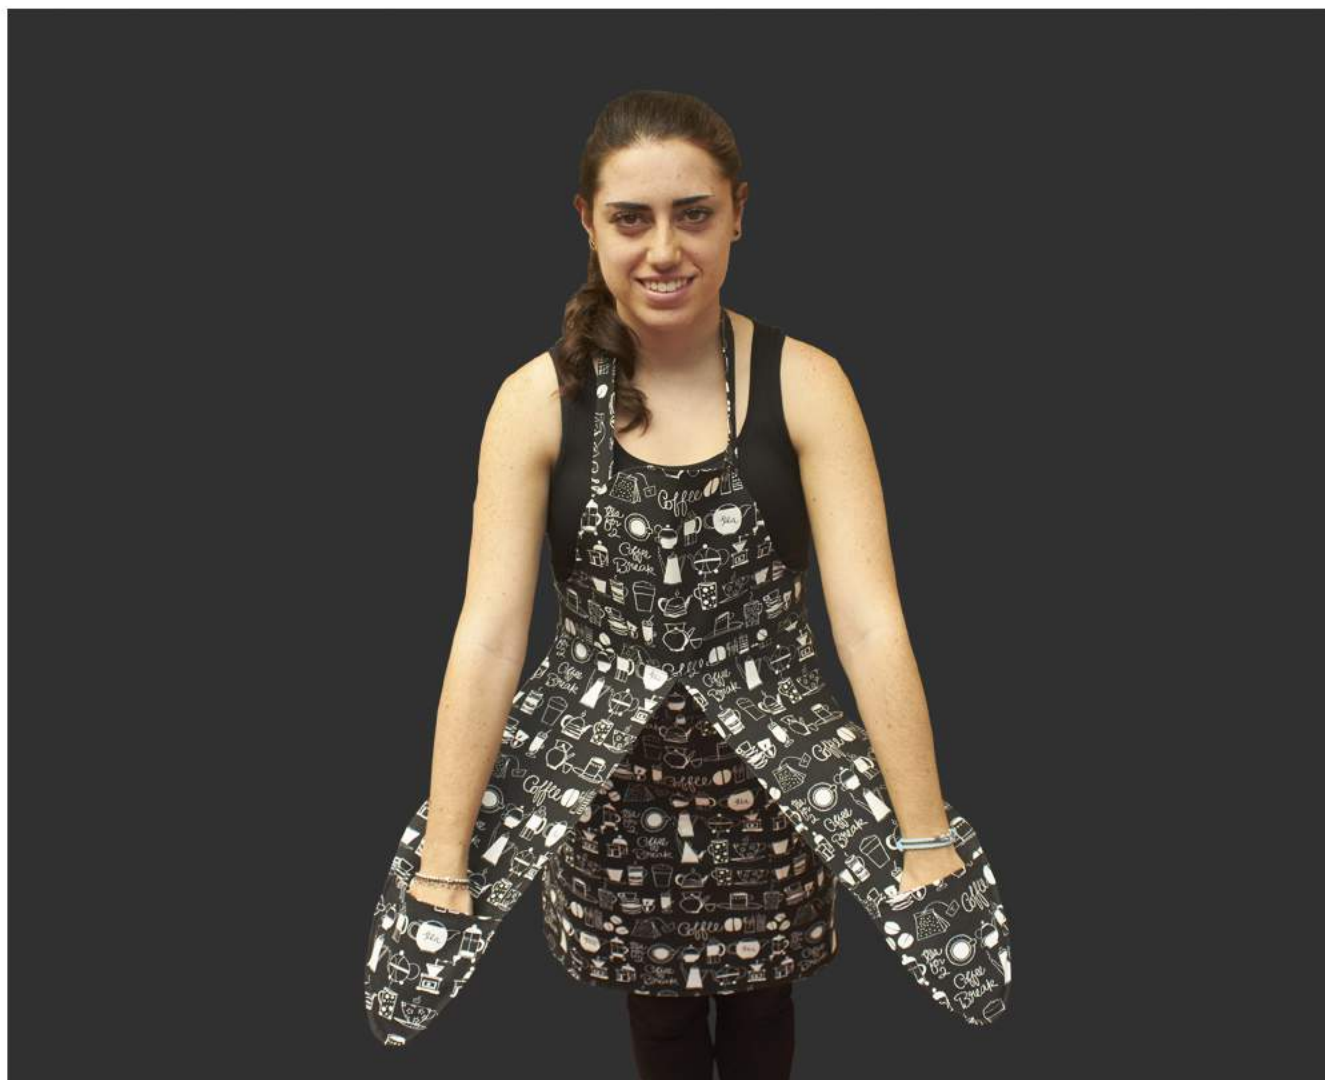

DELANTAL

Delantal con guantes incluidos.

Tela de algodón

Precio: $140.00