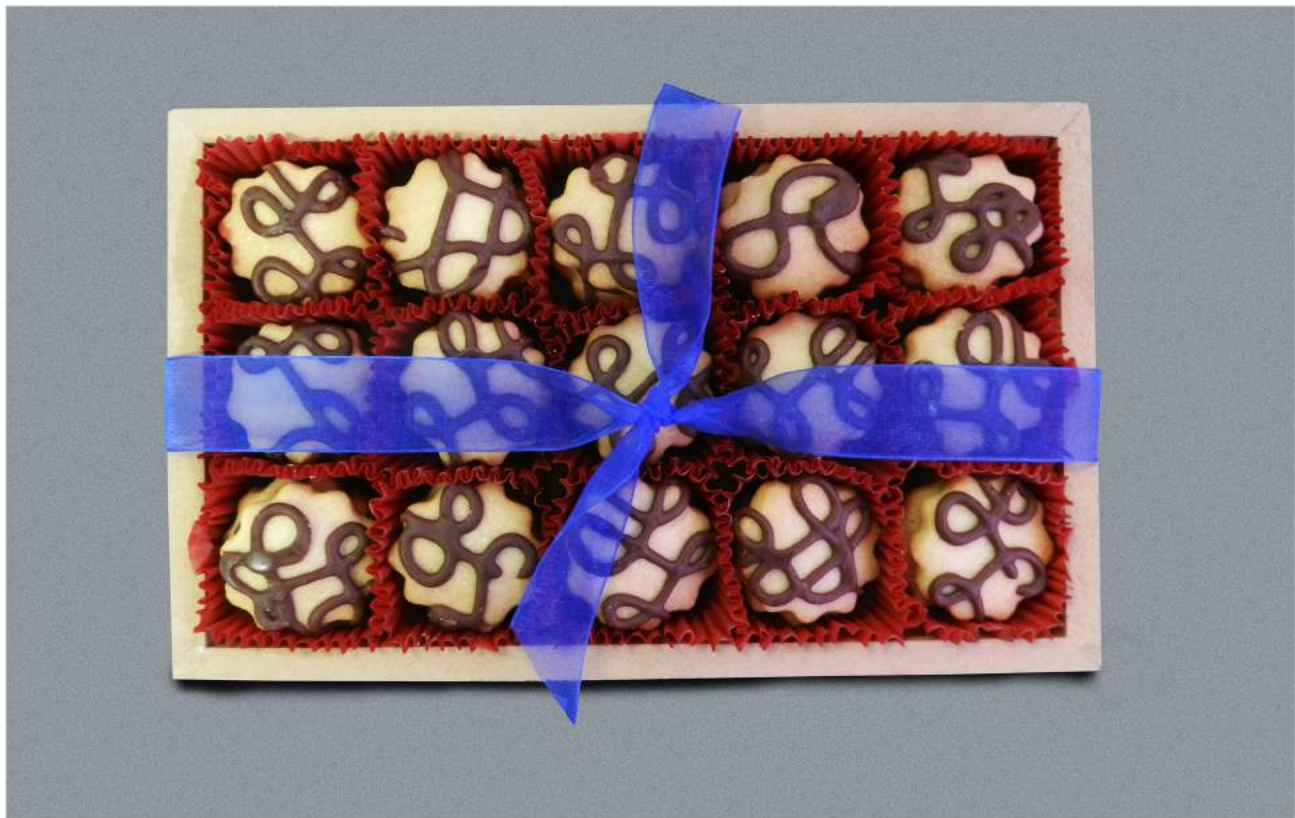

GALLETA MINI GARABATO

PASTA FINA

Caja rectangular de madera, emplayada con moño
30 galletas mini garabato rellenas y finamente garabateadas con chocolate
$130.00